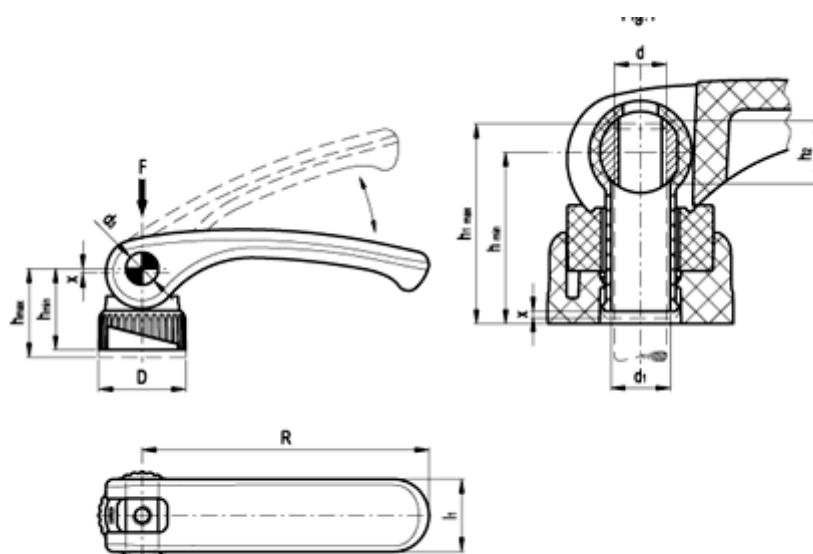

Varenummer: 2303033512  
Beskrivelse: E+G Excenterlås  
LAC-R-80 B-M8

## Mål

D	= 25	l1	= 20
d	= M8	R	= 79
d1	= 8.1	Tilspænding (Nm)	= 7000
d3	= 11	Vægt (g)	= 39
h1	= 32.5	x	= 1
h2	= 7		
H max	= 28		
H min	= 26.5		